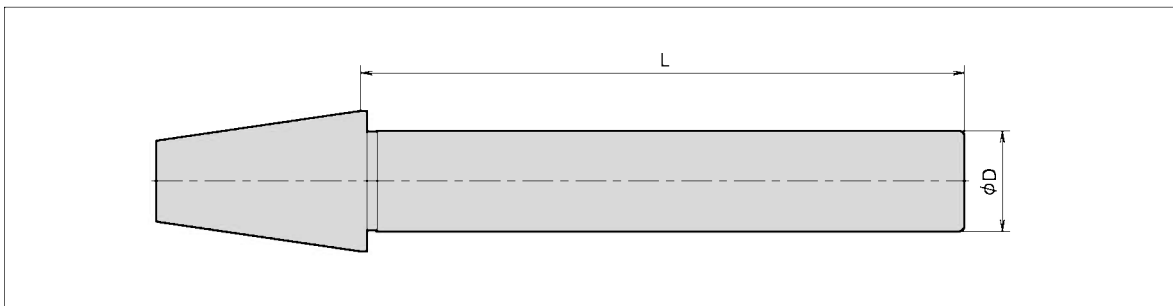

※写真はATC用ボトルグリップ付き

BTシャンク

CODE	型 式	L	D
13001	BT30-TST30- 150	150	30
13002	BT40-TST30- 200	200	30
13005	BT50 TST50- 300	300	50

NTシャンク

CODE	型 式	L	D
13011	NT30U(M)-TST30-150	150	30
13012	NT40U(M)-TST30-200	200	30
13015	NT50U(M)-TST50-300	300	50