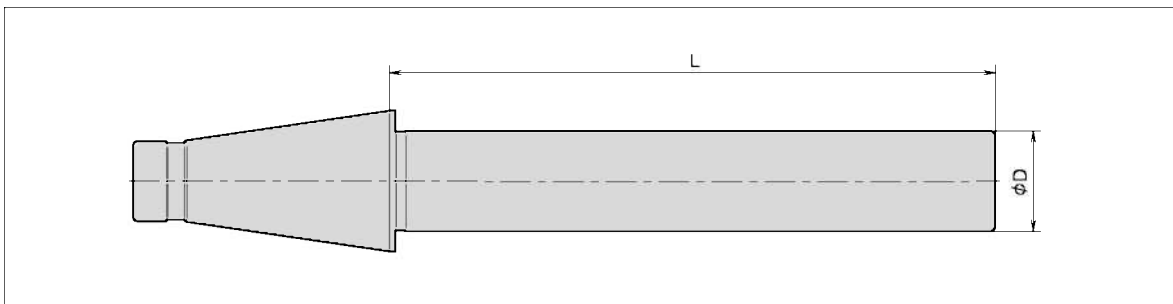

※写真はATC用ボトルグリップ付き

BTシャンク

CODE	型 式	L	D
13001	BT30-TST30- 150	150	30
13002	BT40-TST30- 200	200	30
13005	BT50 TST50- 300	300	50

NTシャンク

CODE	型 式	L	D
13011	NT30U(M)-TST30-150	150	30
13012	NT40U(M)-TST30-200	200	30
13015	NT50U(M)-TST50-300	300	50